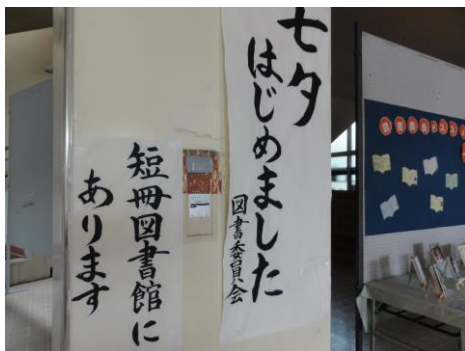

6月の図書館

・七夕ははじめました！

今月中旬から七夕の笹を図書入り口に立てています。願いの書かれた短冊が日ごとに増えています。

6月30日(金)には、来校したアナハイム学生親善大使のみなさんも、七夕を楽しみました。

・校内祭でおすすめ本を紹介しました

6月28・29日に開催された第10回校内祭「奏」では、図書委員会も展示で参加しました。おすすめ本を紹介するPOPとカードを作り、図書館前に本と一緒に展示しました。

・入り口展示は「この世でいちばん美しい・・・」

美しい動物、美しい言葉、美しい法則、そして美しい図書館！世界中の美しいものを紹介した本を展示しています。ドキドキしたりうっとりしたり、梅雨のうっとうしさを忘れさせてくれますよ。